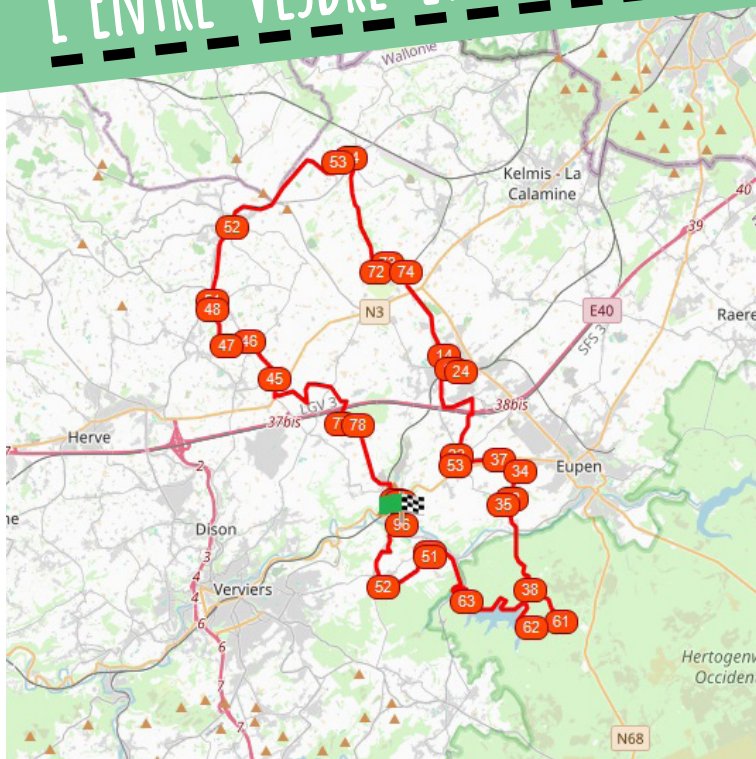

Planifiez > Pédalez > Découvrez

L'ENTRE-VESDRE-ET-MEUSE #64KM

Départ: parking touristique, Hors les Portes,
4830 LIMBOURG

Suivre les points-nœuds suivants :

DIFFICULTÉ : DIFFICILE - DÉNIVELÉ : 770M

POINTSNOEUDS-PROVINCEDELIEGE.BE

RESEAUPOINTSNOEUDSPROVINCEDELIEGE

Province
de Liège

Planifiez > Pédalez > Découvrez

L'ENTRE-VESDRE-ET-MEUSE #64KM

RÉSEAU

POINTS-NŒUDS

Province de Liège

POINTSNŒUDS-PROVINCEDELIEGE.BE

RESEAUPOINTSNŒUDSPROVINCEDELIEGE

Province
de Liège