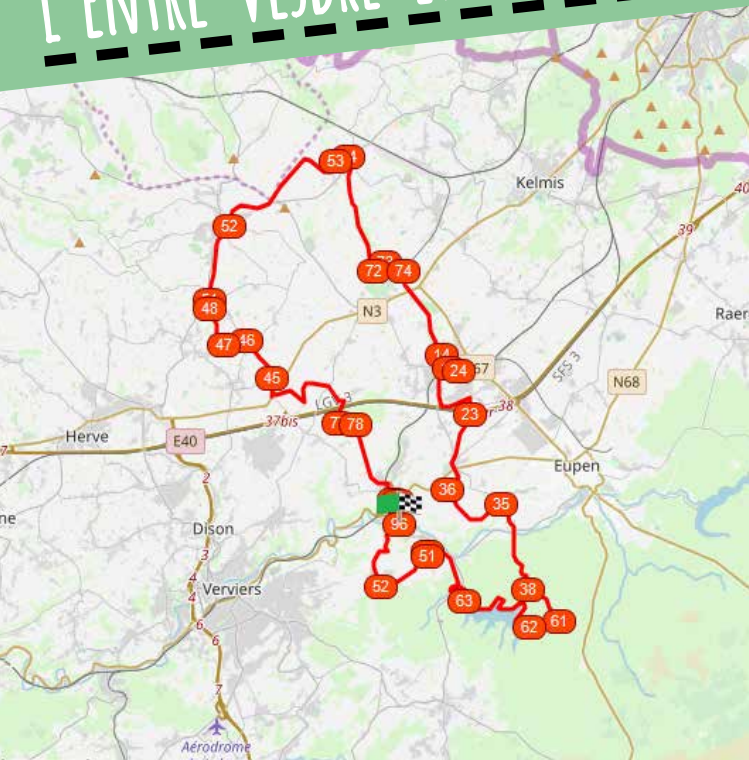

Planifiez > Pédalez > Découvrez

L'ENTRE-VESDRE-ET-MEUSE #64KM

© FTPL Audrey Körtgen

Départ: parking touristique, Hors les Portes,
4830 LIMBOURG

Suivre les points-nœuds suivants :

DIFFICULTÉ : DIFFICILE - DÉNIVELÉ : 745M

POINTSNOEUDS-PROVINCEDELIEGE.BE

 POINTSNOEUDS.PROVINCEDELIEGE

Planifiez > Pédalez > Découvrez

L'ENTRE-VESDRE-ET-MEUSE #64KM

RÉSEAU

POINTS-ŒUDS

Province de Liège

POINTSNOEUDS-PROVINCEDELIEGE.BE

POINTSNOEUDS.PROVINCEDELIEGE

Province
de Liège