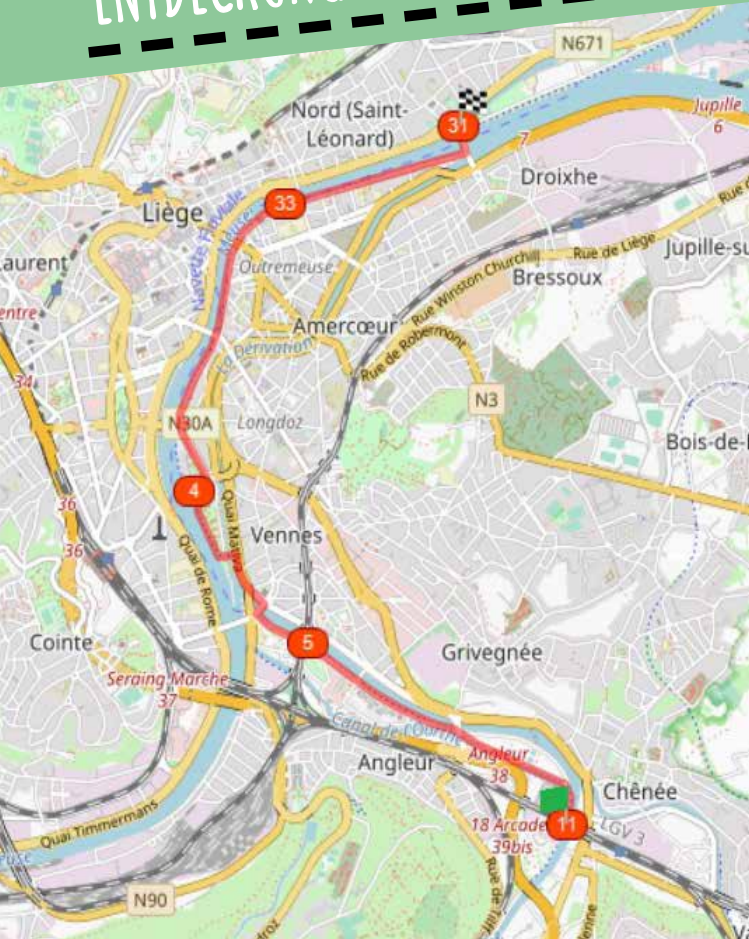

ENTDECKUNG VON LÜTTICH #15KM

© FTPL - P. Fagnoul

Start : Rue Canal-de-l'Ourthe 8
4031 LIÈGE

Verfolgte Knotenpunkte :

Hin- und Rückfahrt in der gewünschten Richtung
SCHWIERIGKEITSGRAD : EINFACH - HÖHENUNTERSCHIED : 12M

KNOTENPUNKTE-PROVINZLUETTICH.BE

RESEAUPOINTSNOEUDSPROVINCEDELIEGE

Planen > Radeln > Entdecken

ENTDECKUNG VON LÜTTICH #15KM

WEGENETZ

KNOTENPUNKTE

Lütticher Land

KNOTENPUNKTE-PROVINZLUETTICH.BE

RESEAUPOINTSNOEUDSPROVINCEDELIEGE

Provinc
Lüttich