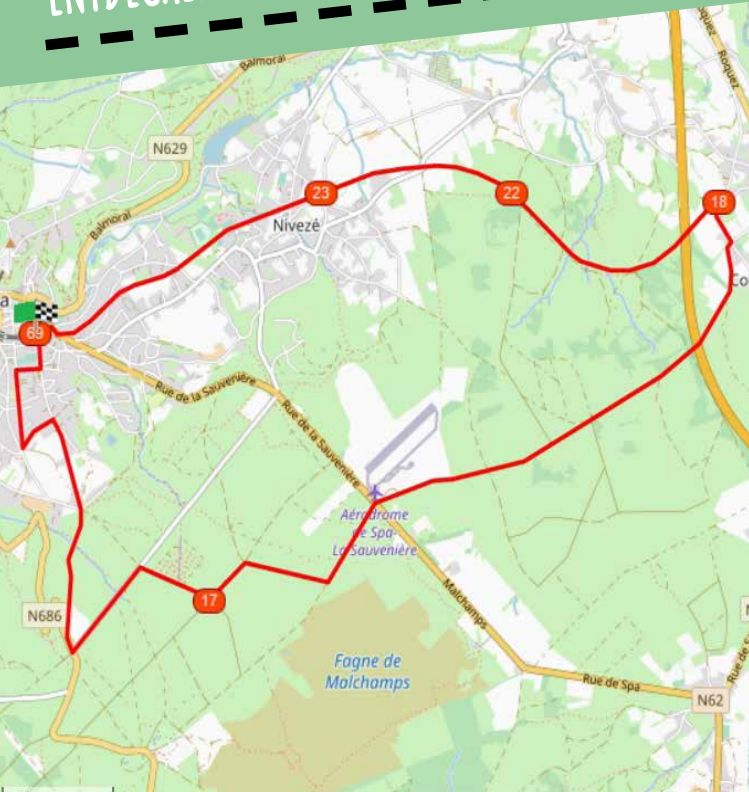

ENTDECKEN SIE SPA MIT DEM FAHRRAD #18KM

Start : Rathaus (Parkplatz)
Place du Perron - 4900 Spa
Verfolgte Knotenpunkte :

SCHWIERIGKEITSGRAD : EINFACH - HÖHENUNTERSCHIED : -10M

KNOTENPUNKTE-PROVINZLUETTICH.BE

RESEAUPOINTSNOEUDSPROVINCEDELIEGE

Provinz
Lüttich

Planen > Radeln > Entdecken

ENTDECKEN SIE SPA MIT DEM FAHRRAD #18KM

KNOTENPUNKTE

Lütticher Land

KNOTENPUNKTE-PROVINZLUETTICH.BE

RESEAUPOINTSNOEUDSPROVINCEDELIEGE

**Provinz
Lüttich**