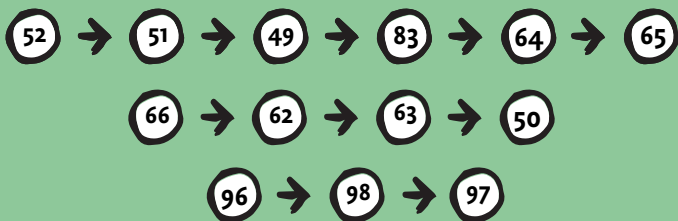

Planen > Radeln > Entdecken

VOM DRACHEN ZUM LÖWEN

#34KM

Start : Touristen-Parkplatz,
Hors-les-Portes – 4830 Limbourg
Verfolgte Knotenpunkte :

Halt am Parkplatz Hors les Portes,
in Richtung 52

SCHWIERIGKEITSGRAD : MITTEL - HÖHENUNTERSCHIED : 440M

KNOTENPUNKTE-PROVINZLUETTICH.BE

RESEAUPOINTSNOEUDSPROVINCEDELIEGE

Provinz
Lüttich

Planen > Radeln > Entdecken

VOM DRACHEN ZUM LÖWEN

#34KM

WEGENETZ

KNOTENPUNKTE