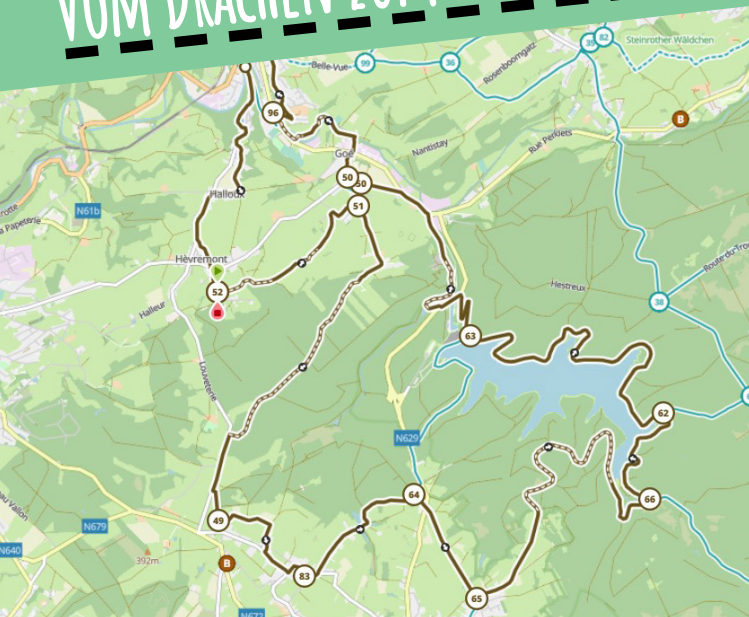

Planen > Radeln > Entdecken

VOM DRACHEN ZUM LÖWEN

#34KM

Start : Touristen-Parkplatz,
Hors-les-Portes – 4830 Limbourg
Verfolgte Knotenpunkte :

Halt am Parkplatz Hors les Portes,
in Richtung 52

SCHWIERIGKEITSGRAD : MITTEL - HÖHENUNTERSCHIED : 440M

KNOTENPUNKTE-PROVINZLUETTICH.BE

RESEAUPOINTSNOEUDSPROVINCEDELIEGE

Provinz
Lüttich

Planen > Radeln > Entdecken

VOM DRACHEN ZUM LÖWEN

#34KM

WEGENETZ

KNOTENPUNKTE

Lütticher Land

KNOTENPUNKTE-PROVINZLUETTICH.BE

RESEAUPOINTSNOEUDSPROVINCEDELIEGE

Provinz
Lüttich