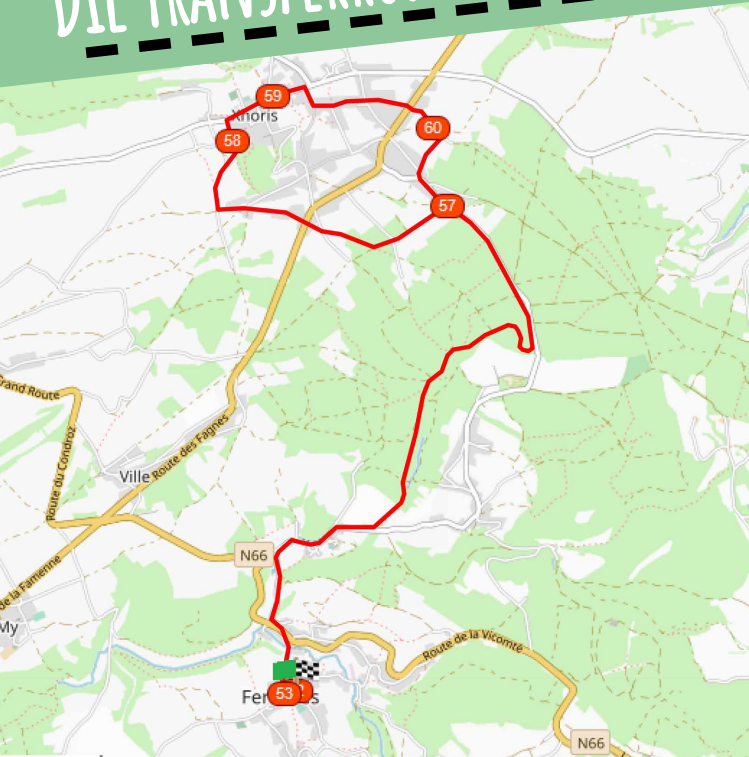

Planen > Radeln > Entdecken

DIE TRANSFERRUSIENNE

#18,5KM

©FTPL R.Fagnoul

Start : Place de Chablis à 4190 Ferrières
Verfolgte Knotenpunkte :

SCHWIERIGKEITSGRAD : MITTEL : 300M D+

[KNOTENPUNKTE-PROVINZLUETTICH.BE](https://www.knotenpunkte-provinzluettich.be)

RESEAUPOINTSNOEUDSPROVINCEDELIEGE

Provinz
Lüttich

Planen > Radeln > Entdecken

DIE TRANSFERRUSIENNE

#18,5KM

WEGENETZ

KNOTENPUNKTE

Lütticher Land

KNOTENPUNKTE-PROVINZLUETTICH.BE

RESEAUPOINTSNOEUDSPROVINCEDELIEGE

Provinc
Lüttich