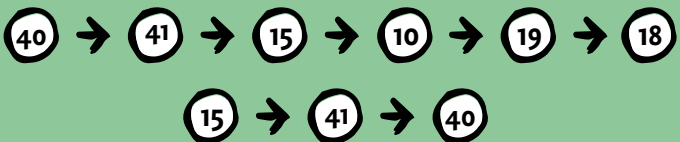

DIE BASSE-MEUSE #23KM

© Audrey Kötigen

Start : La Capitainerie

Quai Basse-Meuse, 2 - 4600 VISÉ

Verfolgte Knotenpunkte :

SCHWIERIGKEITSGRAD : EINFACH - HÖHENUNTERSCHIED : 112M

KNOTENPUNKTE-PROVINZLUETTICH.BE

RESEAUPOINTSNOEUDSPROVINCEDELIEGE

Provinz
Lüttich

Planen > Radeln > Entdecken

DIE BASSE-MEUSE #23KM

WEGENETZ

KNOTENPUNKTE

Lütticher Land

KNOTENPUNKTE-PROVINZLUETTICH.BE