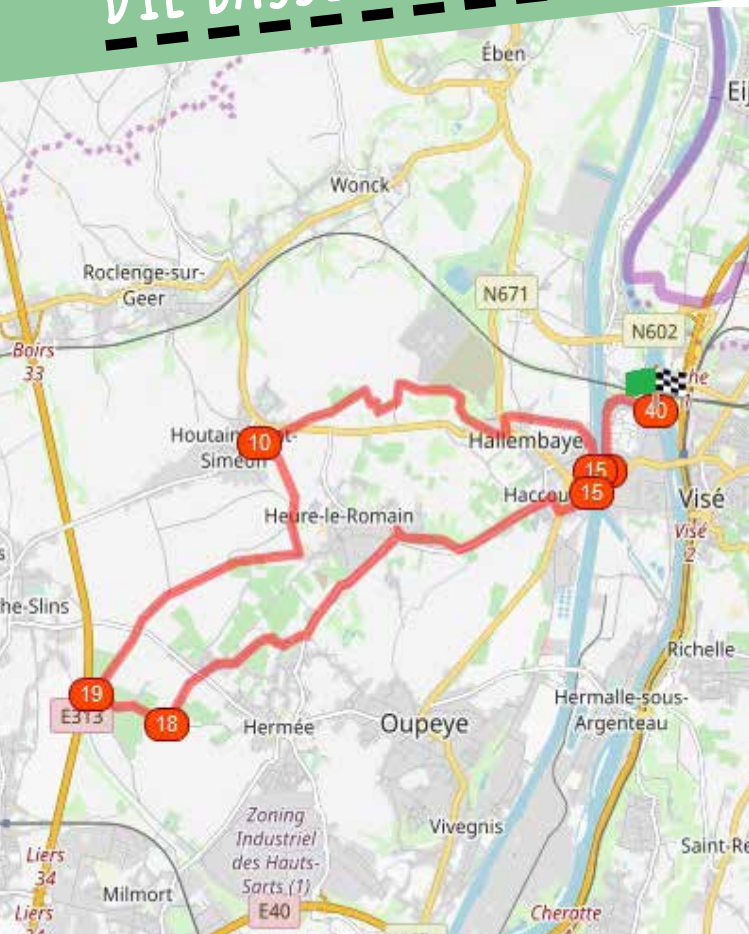

DIE BASSE-MEUSE #23KM

© Audrey Kötigen

Start : La Capitainerie

Quai Basse-Meuse, 2 - 4600 VISÉ

Verfolgte Knotenpunkte :

SCHWIERIGKEITSGRAD : EINFACH - HÖHENUNTERSCHIED : 112M

KNOTENPUNKTE-PROVINZLUETTICH.BE

RESEAUPOINTSNOEUDSPROVINCEDELIEGE

Provinz
Lüttich

Planen > Radeln > Entdecken

DIE BASSE-MEUSE #23KM

WEGENETZ

KNOTENPUNKTE

Lütticher Land

KNOTENPUNKTE-PROVINZLUETTICH.BE

RESEAUPOINTSNOEUDSPROVINCEDELIEGE

Provinz
Lüttich