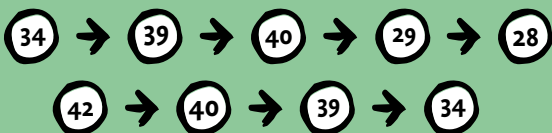

Planifiez > Pédalez > Découvrez

AUTOUR DES CENDRES DE LOGNE

#17.5KM

©FTPL P.Fagnoul

Départ: Chemin de Sy à 4190 Sy
Suivre les points-nœuds suivants :

DIFFICULTÉ : MOYENNE : 350M D+

POINTSNOEUDS-PROVINCEDELIEGE.BE