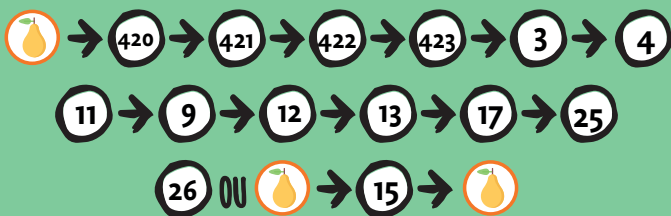

Provinz
Lüttich

Planen > Radeln > Entdecken

BIRNBAUM-TOUR #33KM

© Province de Liège

Start : Quai des Fermettes - VISÉ
Verfolgte Knotenpunkte :

SCHWIERIGKEITSGRAD : MITTEL - HÖHENUNTERSCHIED : 240M

KNOTENPUNKTE-PROVINZLUETTICH.BE