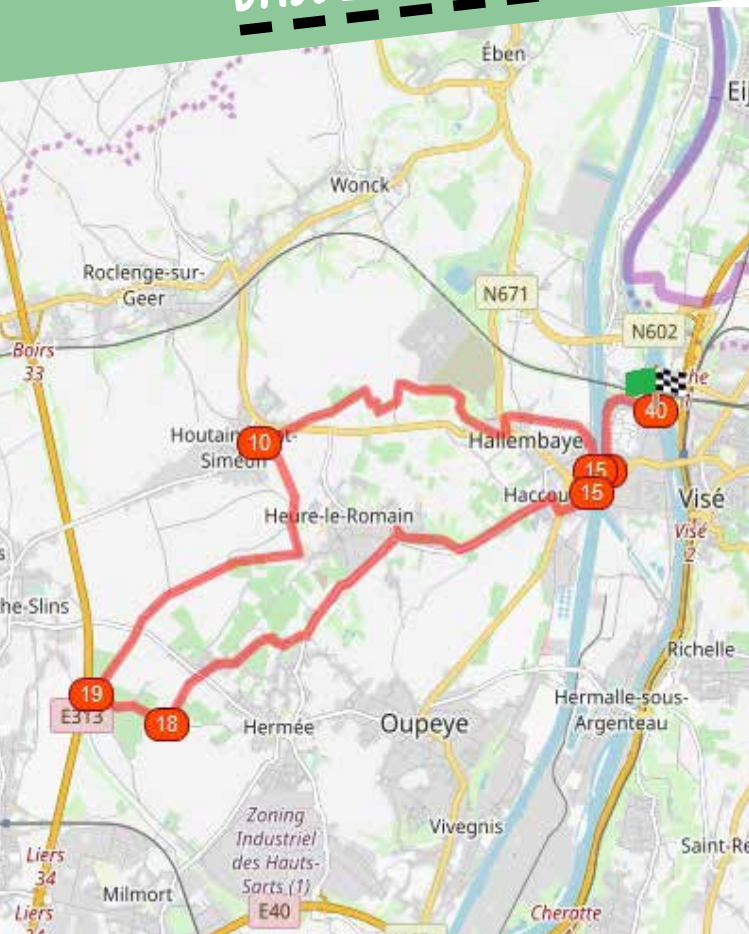

# BASSE-MEUSE #23KM

© Audrey Kötigen

Starting point : La Capitainerie  
Quai Basse-Meuse, 2 - 4600 VISÉ

Node points to follow :

DIFFICULTY : EASY - ELEVATION : 112M

[NODEPOINTS-PROVINCEOFLIEGE.BE](http://NODEPOINTS-PROVINCEOFLIEGE.BE)

RESEAUPOINTSNOEUDSPROVINCEDELIEGE

# BASSE-MEUSE #23KM

NETWORK

NODE SYSTEM

Liège Province

NODEPOINTS-PROVINCEOFLIEGE.BE

RESEAUPOINTSNOEUDSPROVINCEDELIEGE

Province  
de Liège