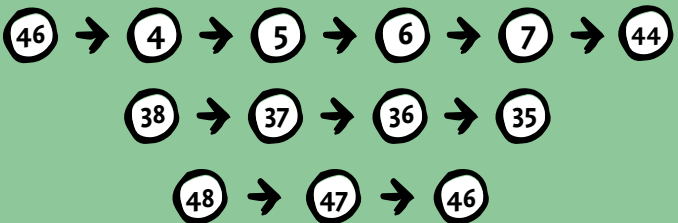

AUF DER STEIN-ROUTE #27KM

© Audrey Köttingen

Start : Kirchenplatz in Hornay

Rue des Écoles - 4140 PRIMONT (Ogné-Hornay)

Verfolgte Knotenpunkte :

SCHWIERIGKEITSGRAD : SCHWIERIG - HÖHENUNTERSCHIED : 375M

KNOTENPUNKTE-PROVINZLUETTICH.BE

RESEAUPOINTSNOEUDSPROVINCEDELIEGE

Provinz
Lüttich

Planen > Radeln > Entdecken

AUF DER STEIN-ROUTE #27KM

WEGENETZ

KNOTENPUNKTE

Lütticher Land

KNOTENPUNKTE-PROVINZLUETTICH.BE